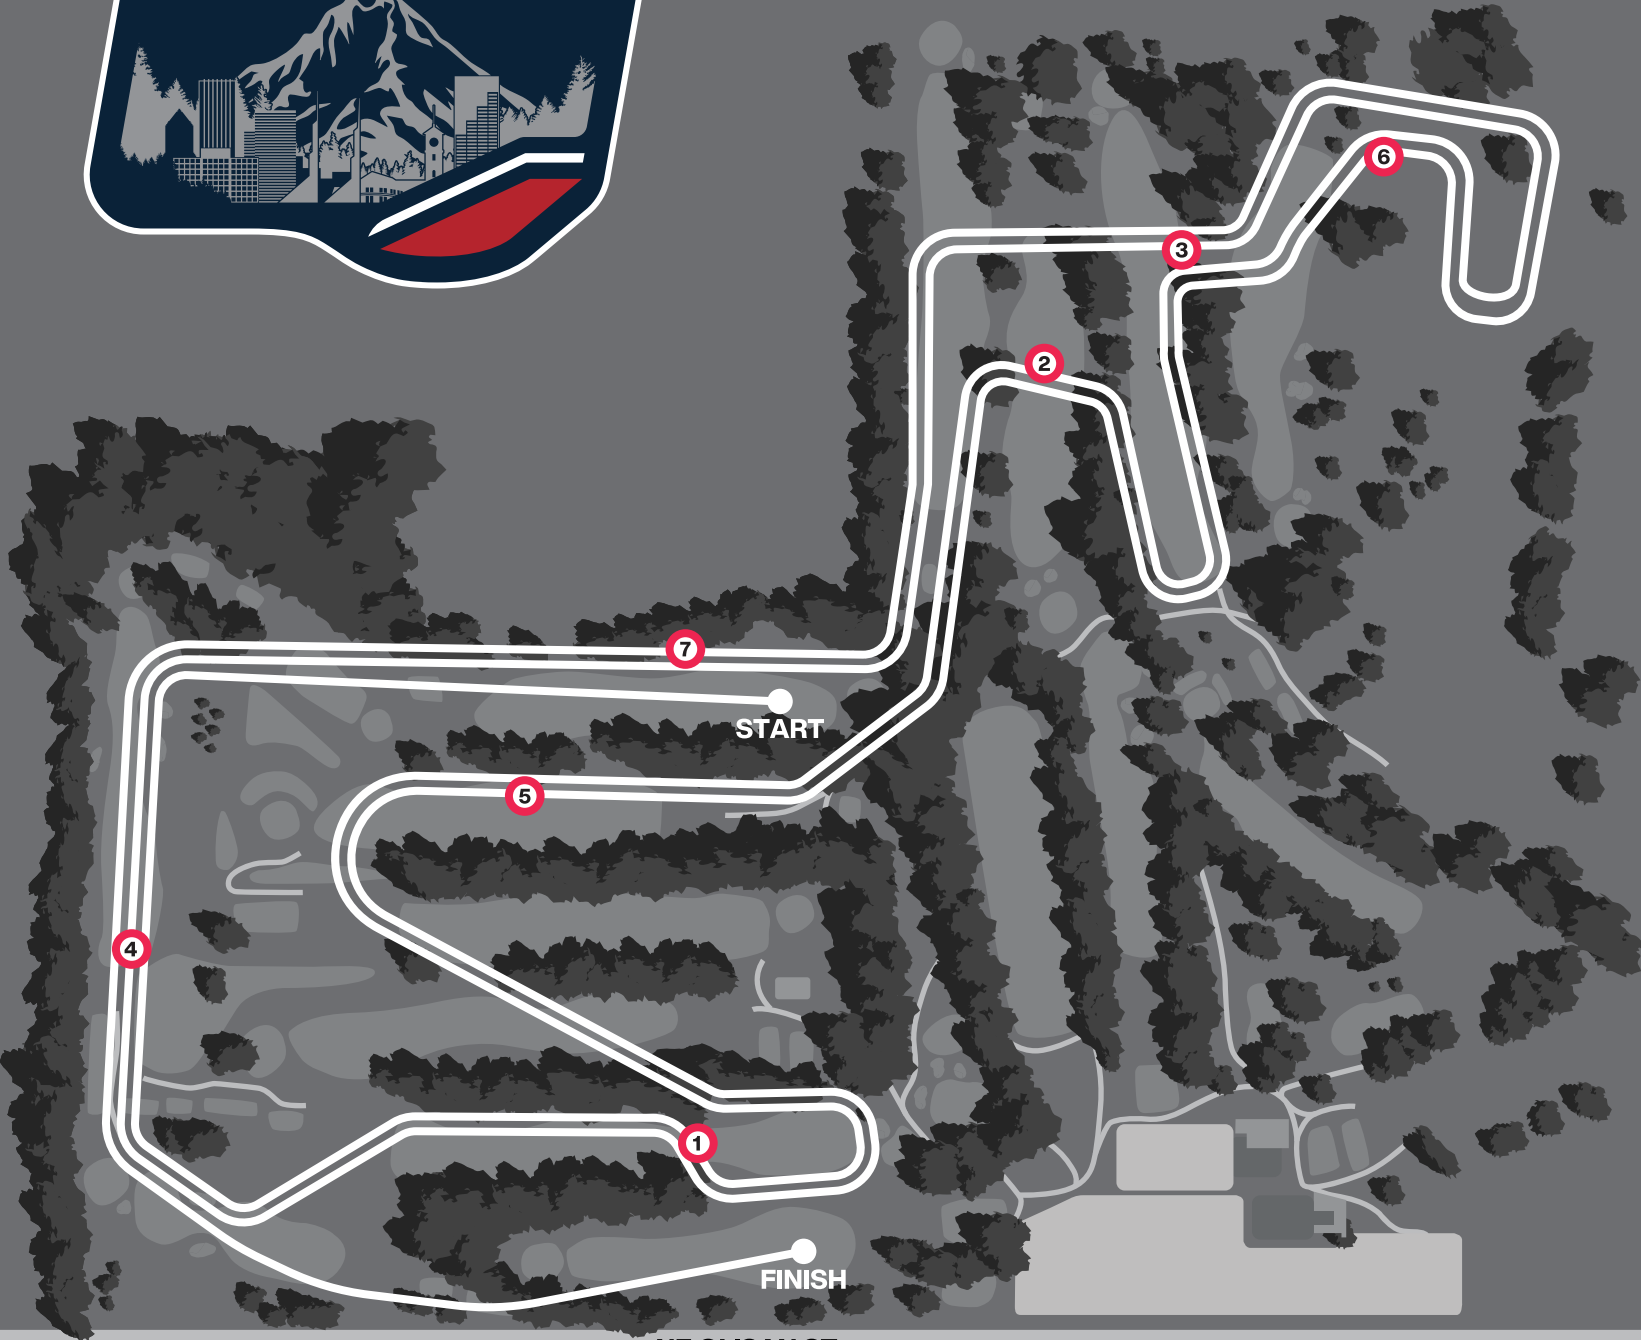

6 KM COURSE MAP

GLENDOVEER GOLF COURSE

8KM COURSE MAP

GLENDOVEER GOLF COURSE

NE GLISAN ST.

10 KM COURSE MAP

GLENDOVEER GOLF COURSE