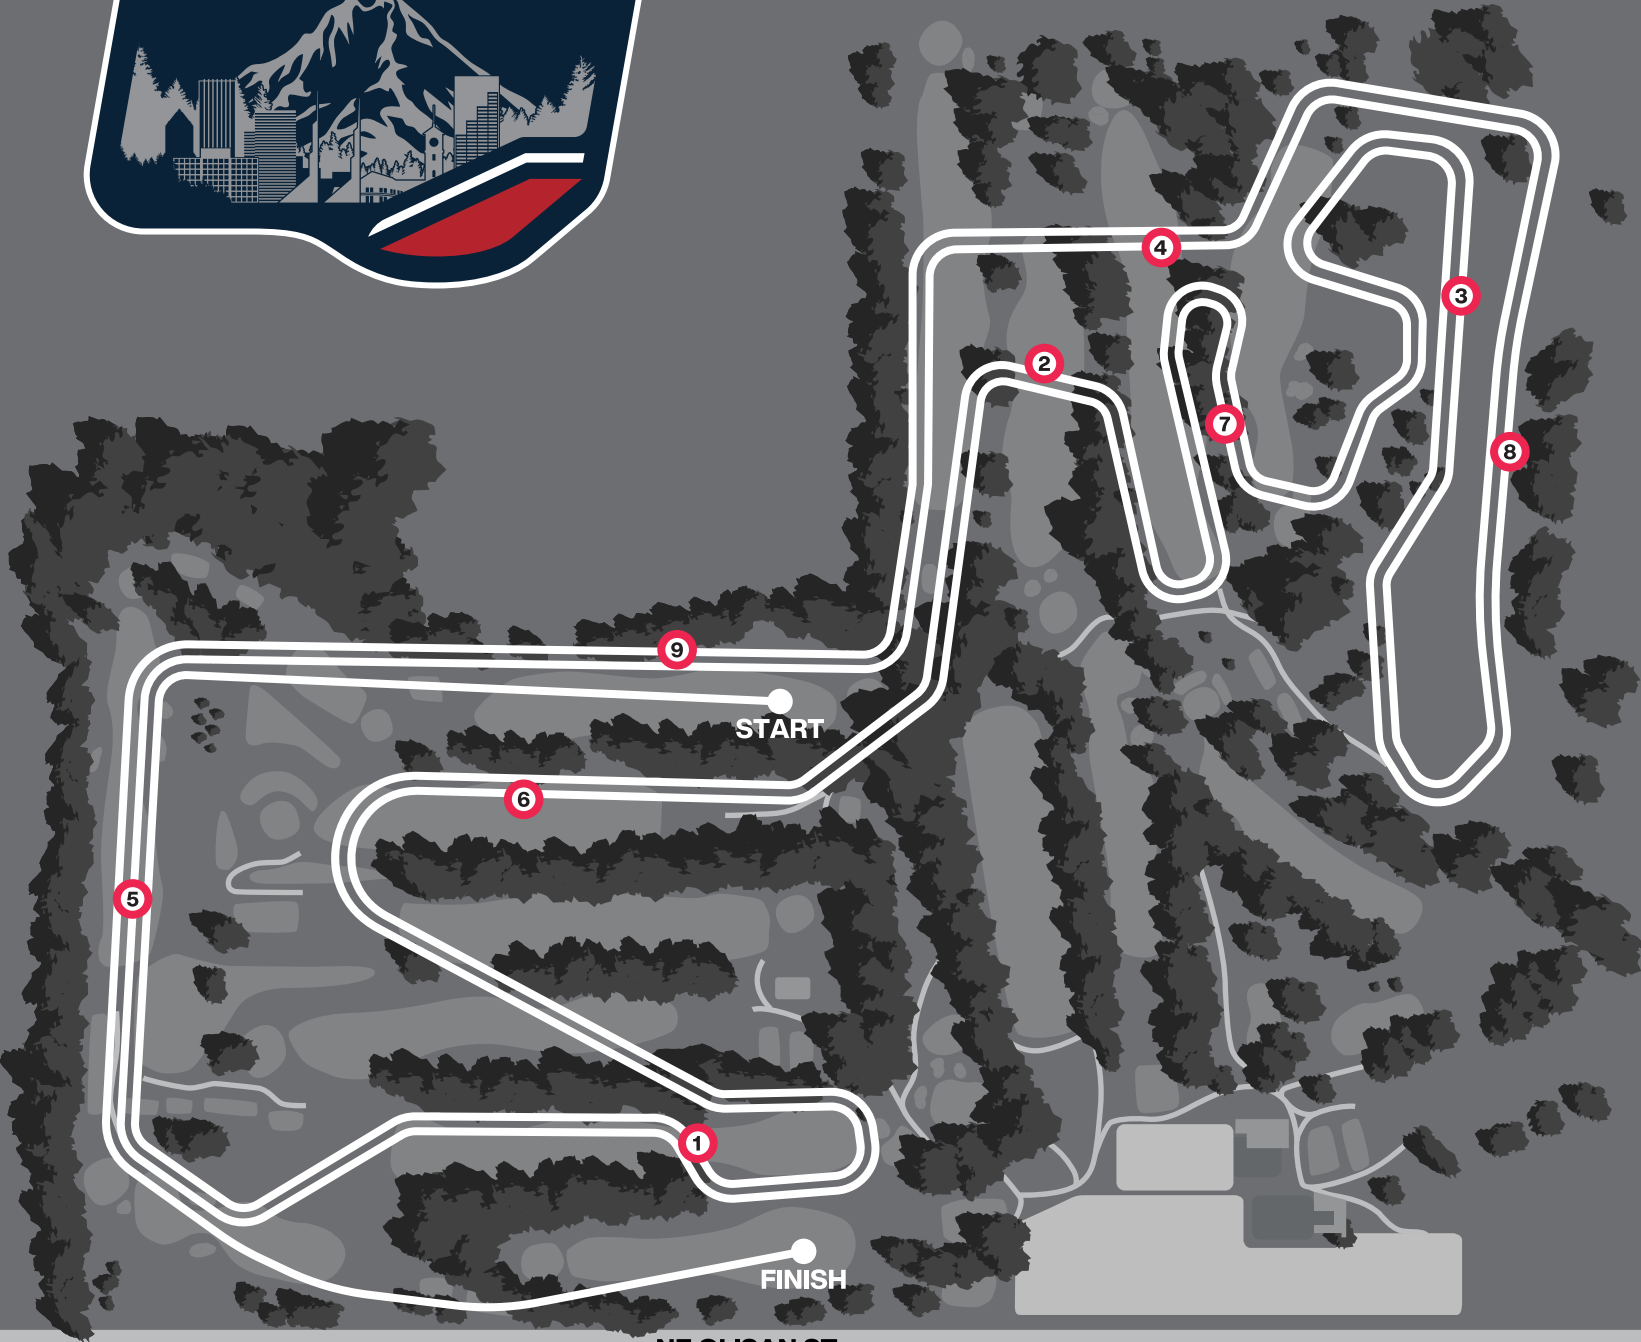

6 KM COURSE MAP

GLENDOVEER GOLF COURSE

8KM COURSE MAP

GLENDOVEER GOLF COURSE

NE GLISAN ST.

10 KM COURSE MAP

GLENDOVEER GOLF COURSE